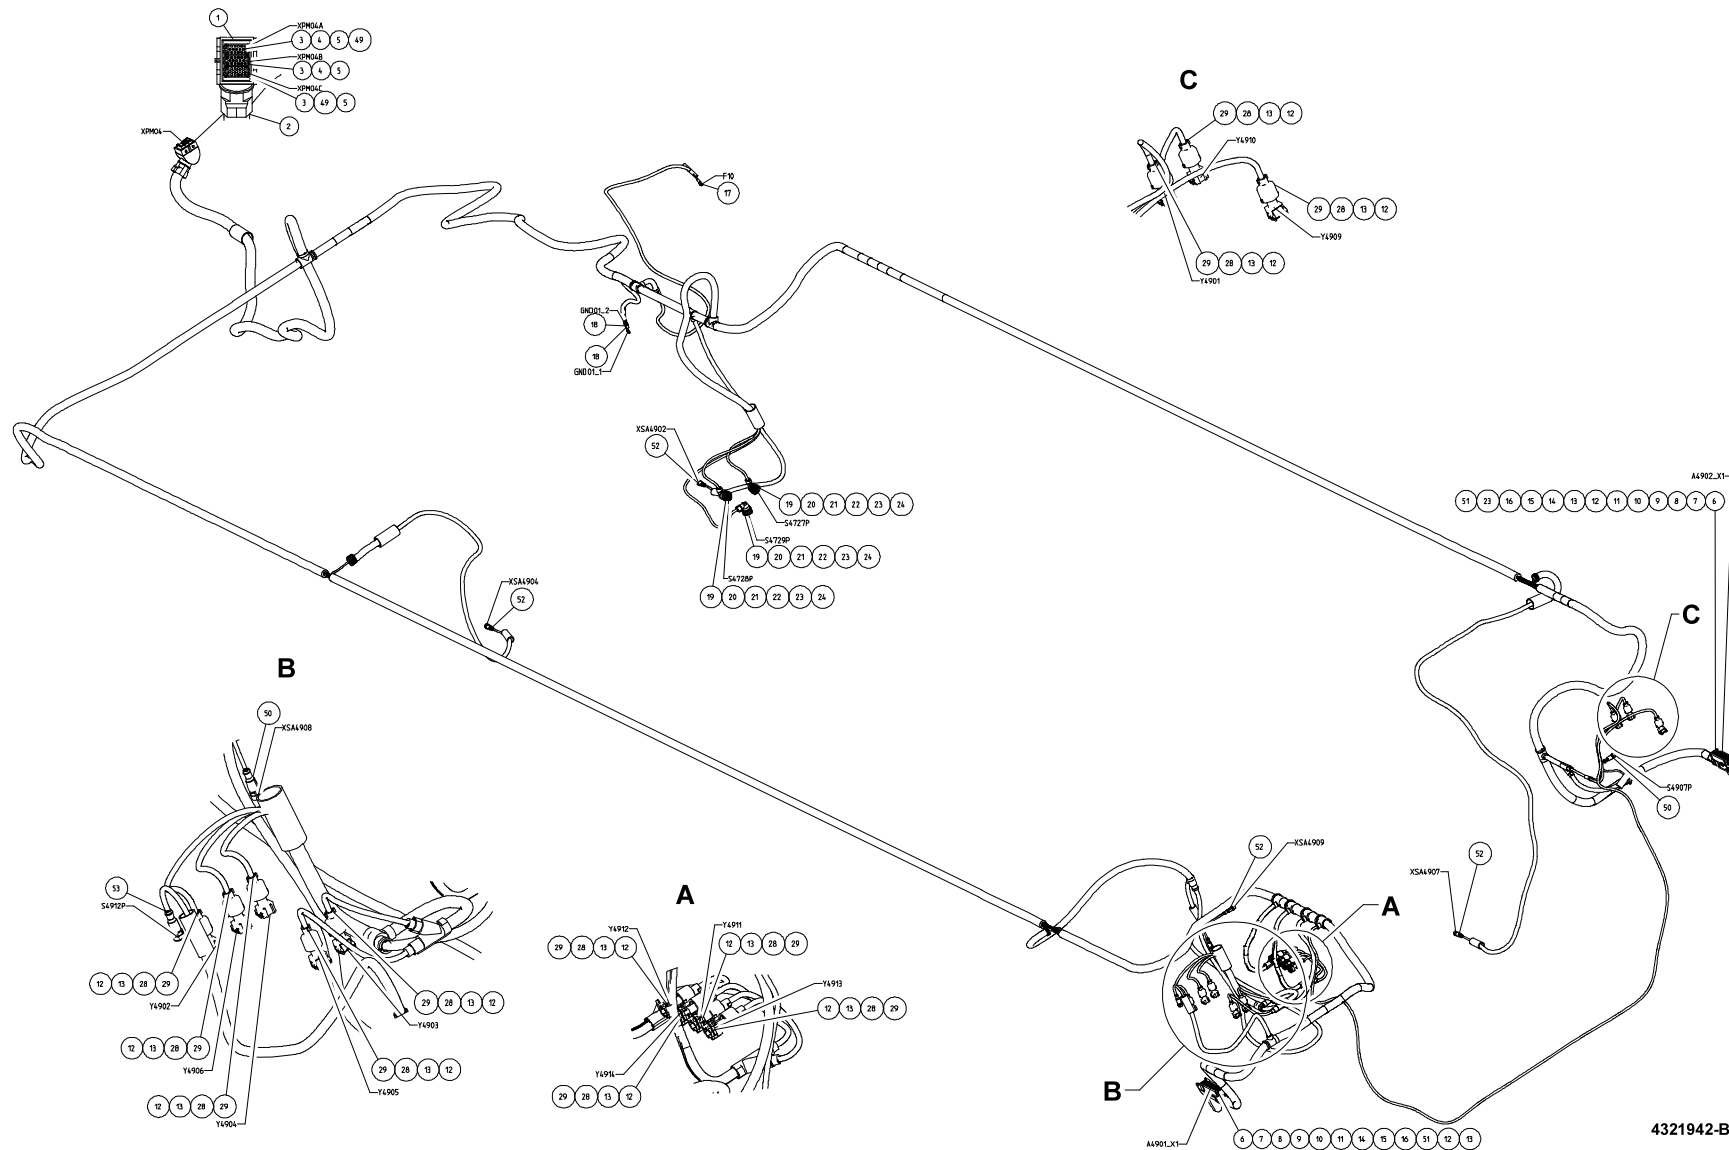

KABELBAUM LENKUNG
HARNESS STEERING

BILDТАFEL
PICTORIAL DISPLAY

GMK4080-3

03.21

4321942-ETL B

1/3

4321942-B-BL01-0321-0000

GROVE[®]KABELBAUM LENKUNG
HARNES STEERINGBILDTADEL
PICTORIAL DISPLAY**GMK4080-3**

03.21

4321942-ETL B

2/3

4321942-B-BL02-0321-0000