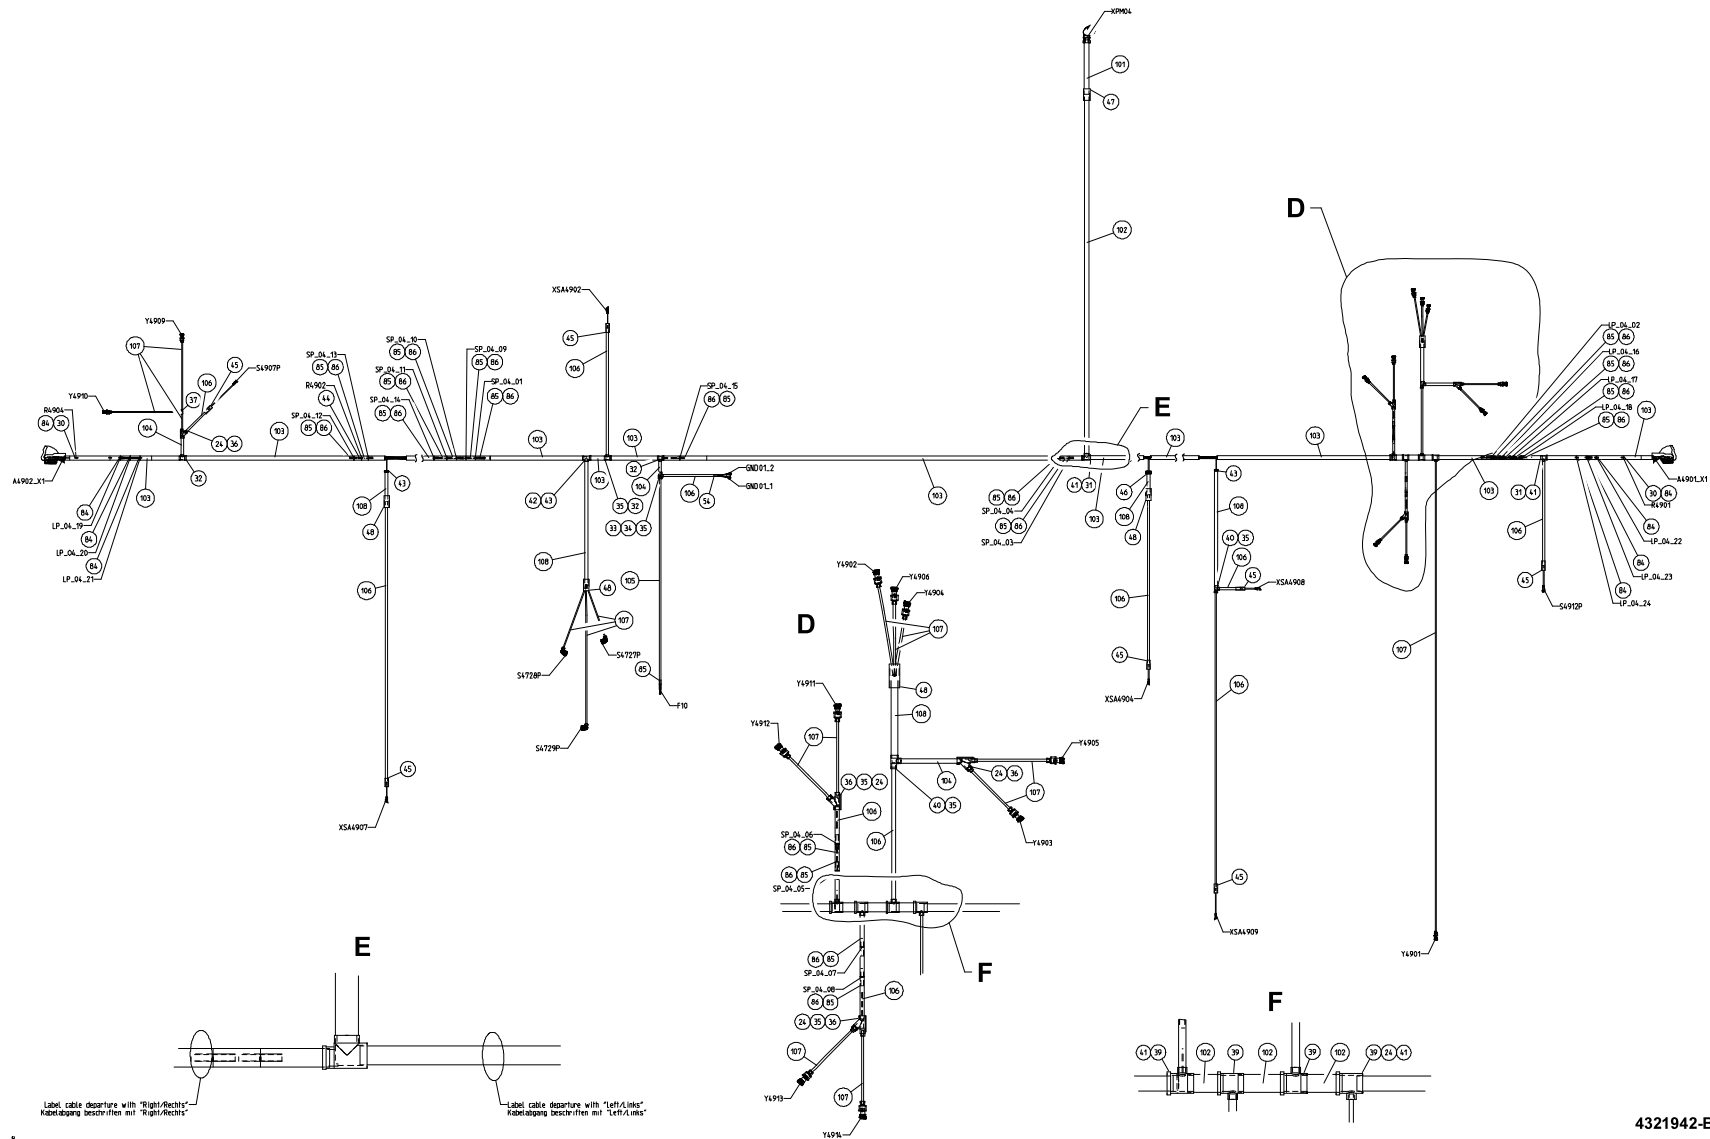

KABELBAUM LENKUNG
HARNESS STEERING

BILDТАFEL
PICTORIAL DISPLAY

GMK4080-3

03.21

4321942-ETL B

1/3

4321942-B-BL01-0321-0000

GROVE[®]KABELBAUM LENKUNG
HARNES STEERINGBILDTADEL
PICTORIAL DISPLAY**GMK4080-3**

03.21

4321942-ETL B

2/3

4321942-B-BL02-0321-0000